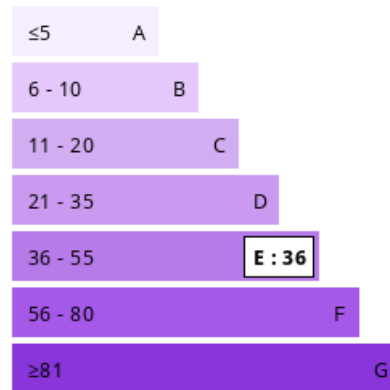

Émission de gaz à effet de serre

Faible émission de GES

Forte émission de GES (kg CO₂/m².an)