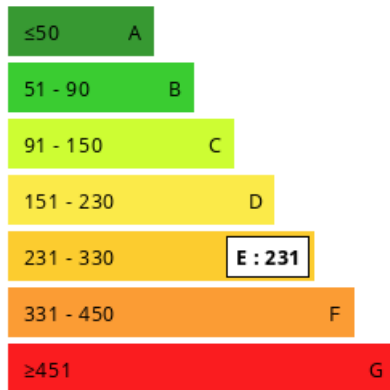

www.cm-immobilier.net

mahout.immobilier@yahoo.fr

03 26 74 14 17

Consommations énergétiques

Logement économe

Logement énergivore (kWh/m².an)

Émission de gaz à effet de serre

Faible émission de GES