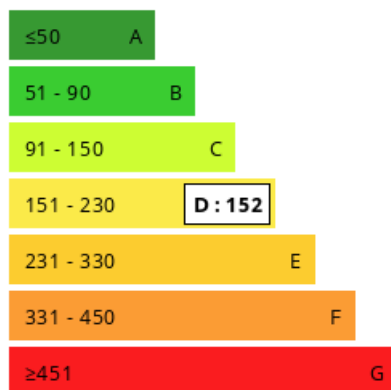

Consommations énergétiques

Logement économe

Logement énergivore (kWh/m².an)