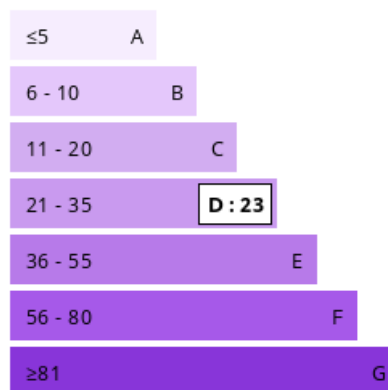

Émission de gaz à effet de serre

Faible émission de GES

Forte émission de GES (kg CO2/m².an)

SARL au capital de 2500 € • 3 Boulevard François 1er 51300 Vitry-le-François • Téléphone 0326741417 • SIRET 50767909000013 • TVA FR27507679090 • Carte pro T, n°202 délivrée par Châlons en Champagne Châlons en Champagne 51000 Châlons-en-Champagne • La société ne doit recevoir ni détenir d'autres fonds, effets ou valeurs que ceux représentatifs de sa rémunération ou de sa commission • RCP 08404768S auprès de AREAS 23 rue du pont 51300 Vitry-le-François
Document non contractuel